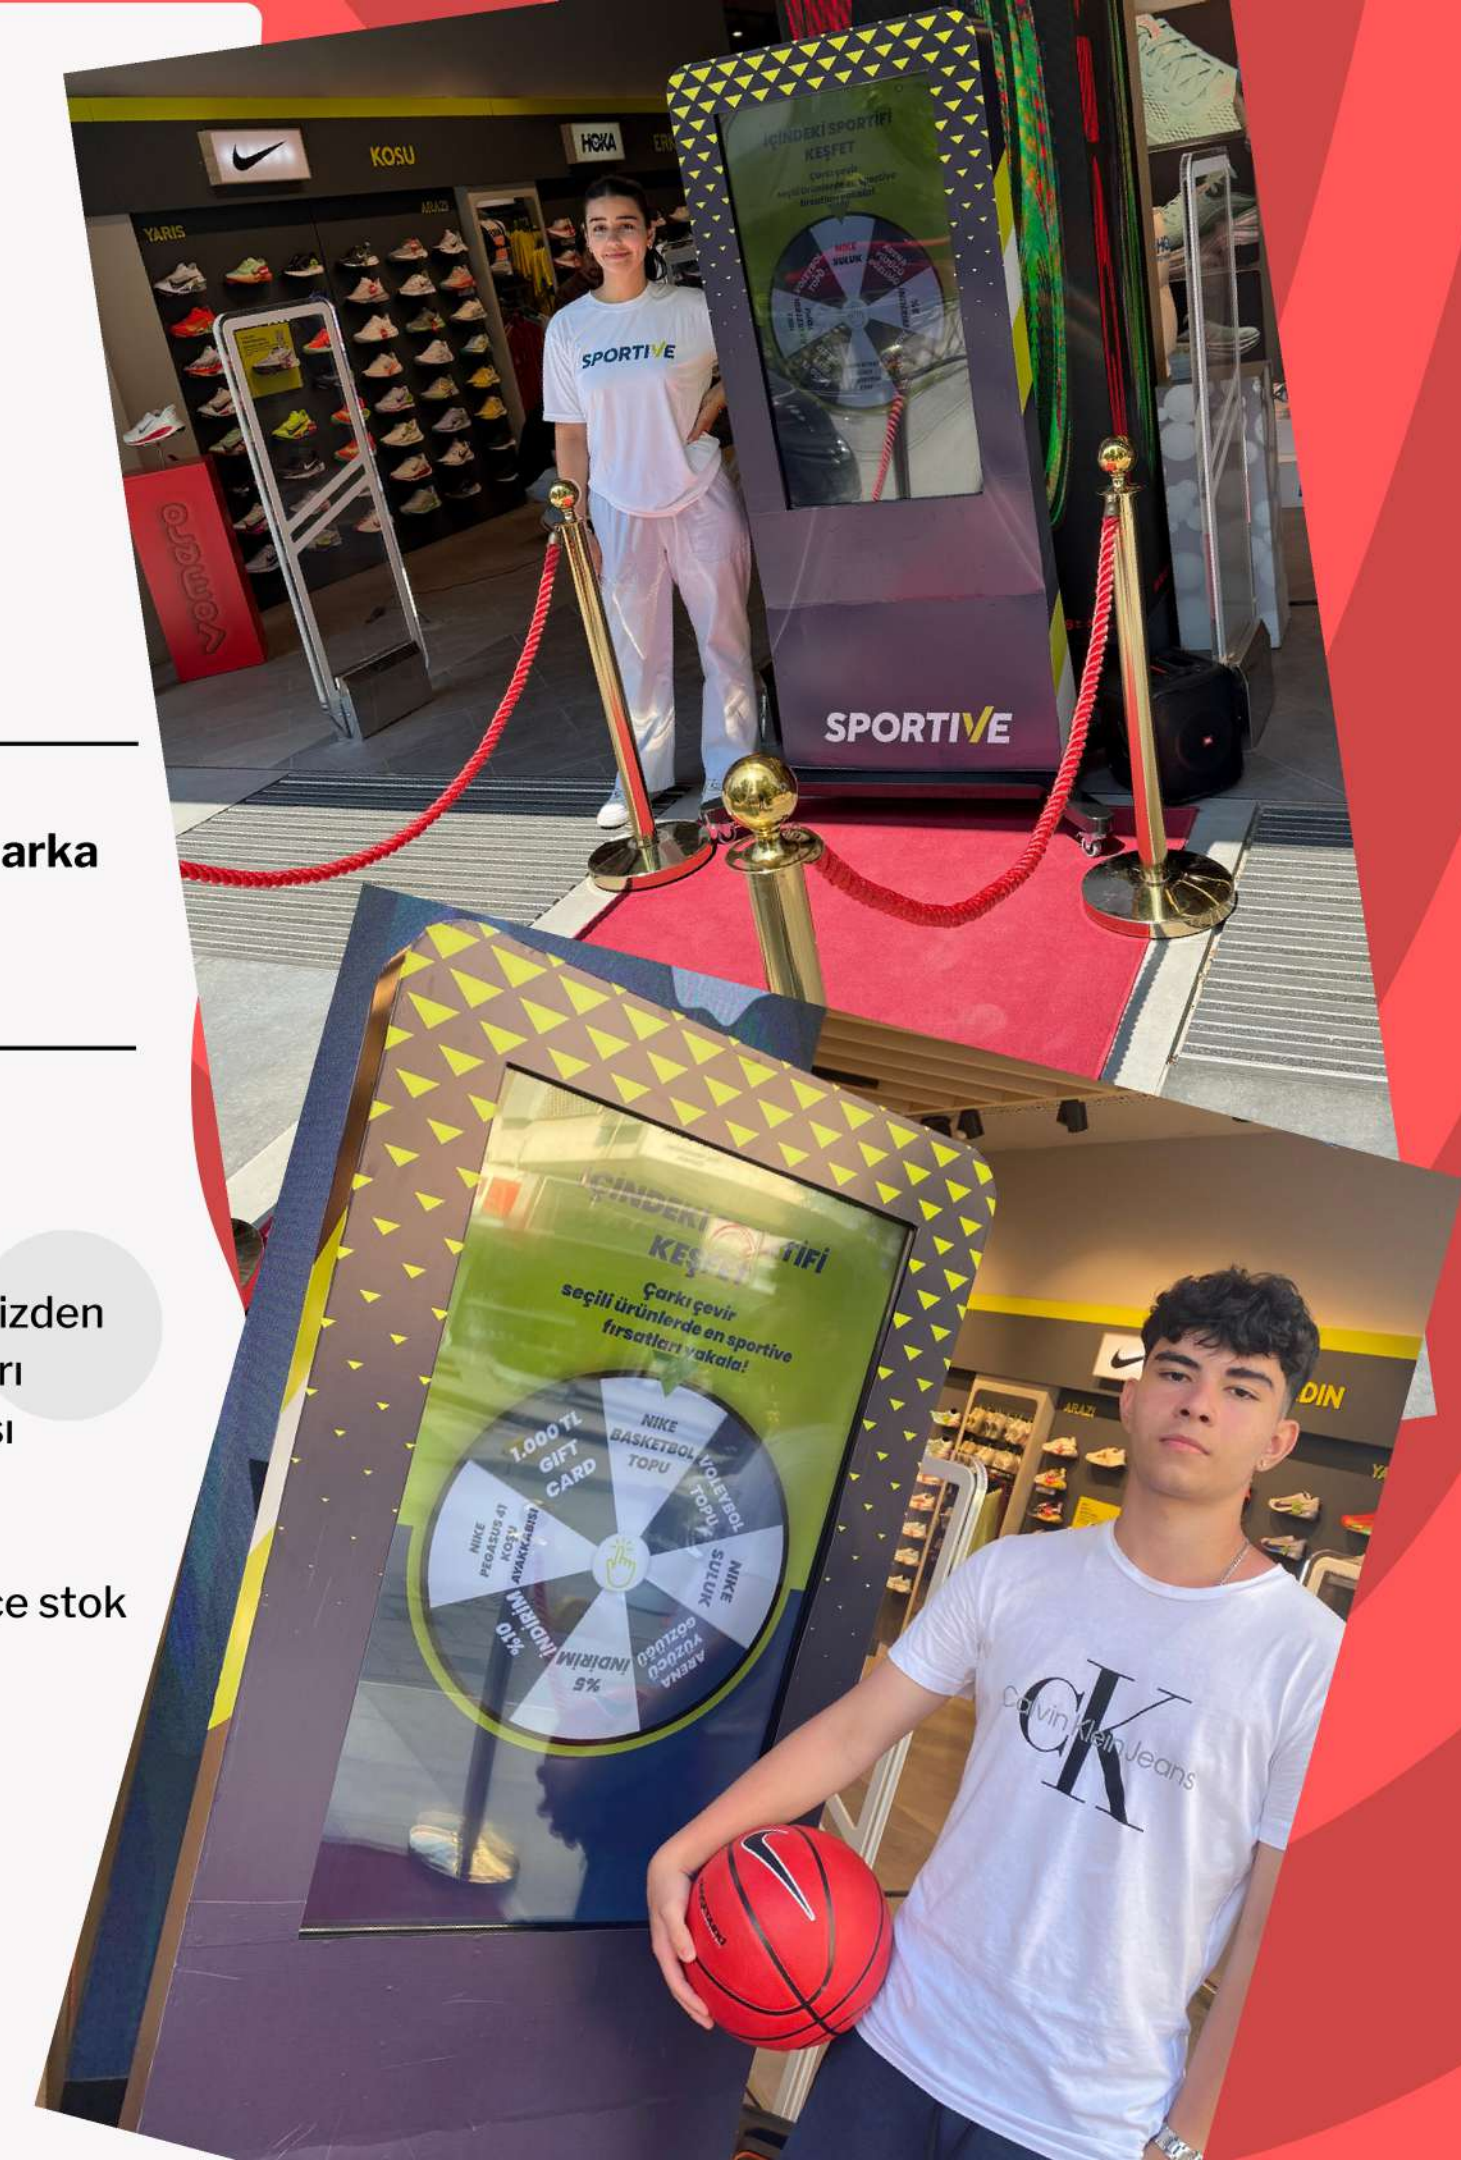

DİJİTAL ÇARKIFELEK

Nakliye

Dijital çarkifelek ile etkinliklerinize renk katın! Katılımcılarınızın Dokunmatik kioskumuz ile marka bağlılığını arttırırken sürpriz hediyelerle keyifli anlar yaşamasını sağlayın.

- Etkinlik yönetim ekibi ile etkinlik öncesi yazılımımızın uçtan uca özelleştirilme talimatları alınır.
- Misafirlerimizin verilerini toplamak istiyorsak aktivitemizin veri toplama modu kullanılabilir.
  - Veri toplama modunda misafirlerimizin katılımı için zorunlu/isteğe bağlı olan veriler misafirlerimizden çarkı döndürebilmeleri için talep edilir. Ardından paylaşım için gereken sözleşmelere ait butonları zorunlu/isteğe bağlı olarak işaretlemeleri istenir. Etkinlik sonunda yönetim ekibine excel dosyası şeklinde tüm detayları ile teslim edilir.
  - Serbest mod kullanılırsa, misafirlerimizin verileri işlenmez.
- Ödüllerimizin sayısı kısıtlıysa her bir ödül grubu için çarkımıza özel olarak stok tanımlanabilir. Böylece stok dışı ödül dağıtımı önlenir.
- Ödüllerimizin değer sıralaması, çarkta çıkma olasılık yüzdesi değiştirilerek özelleştirilebilir.

istifade.

Tüm detaylar için
www.istifade.com.tr

İnteraktif Aktiviteler