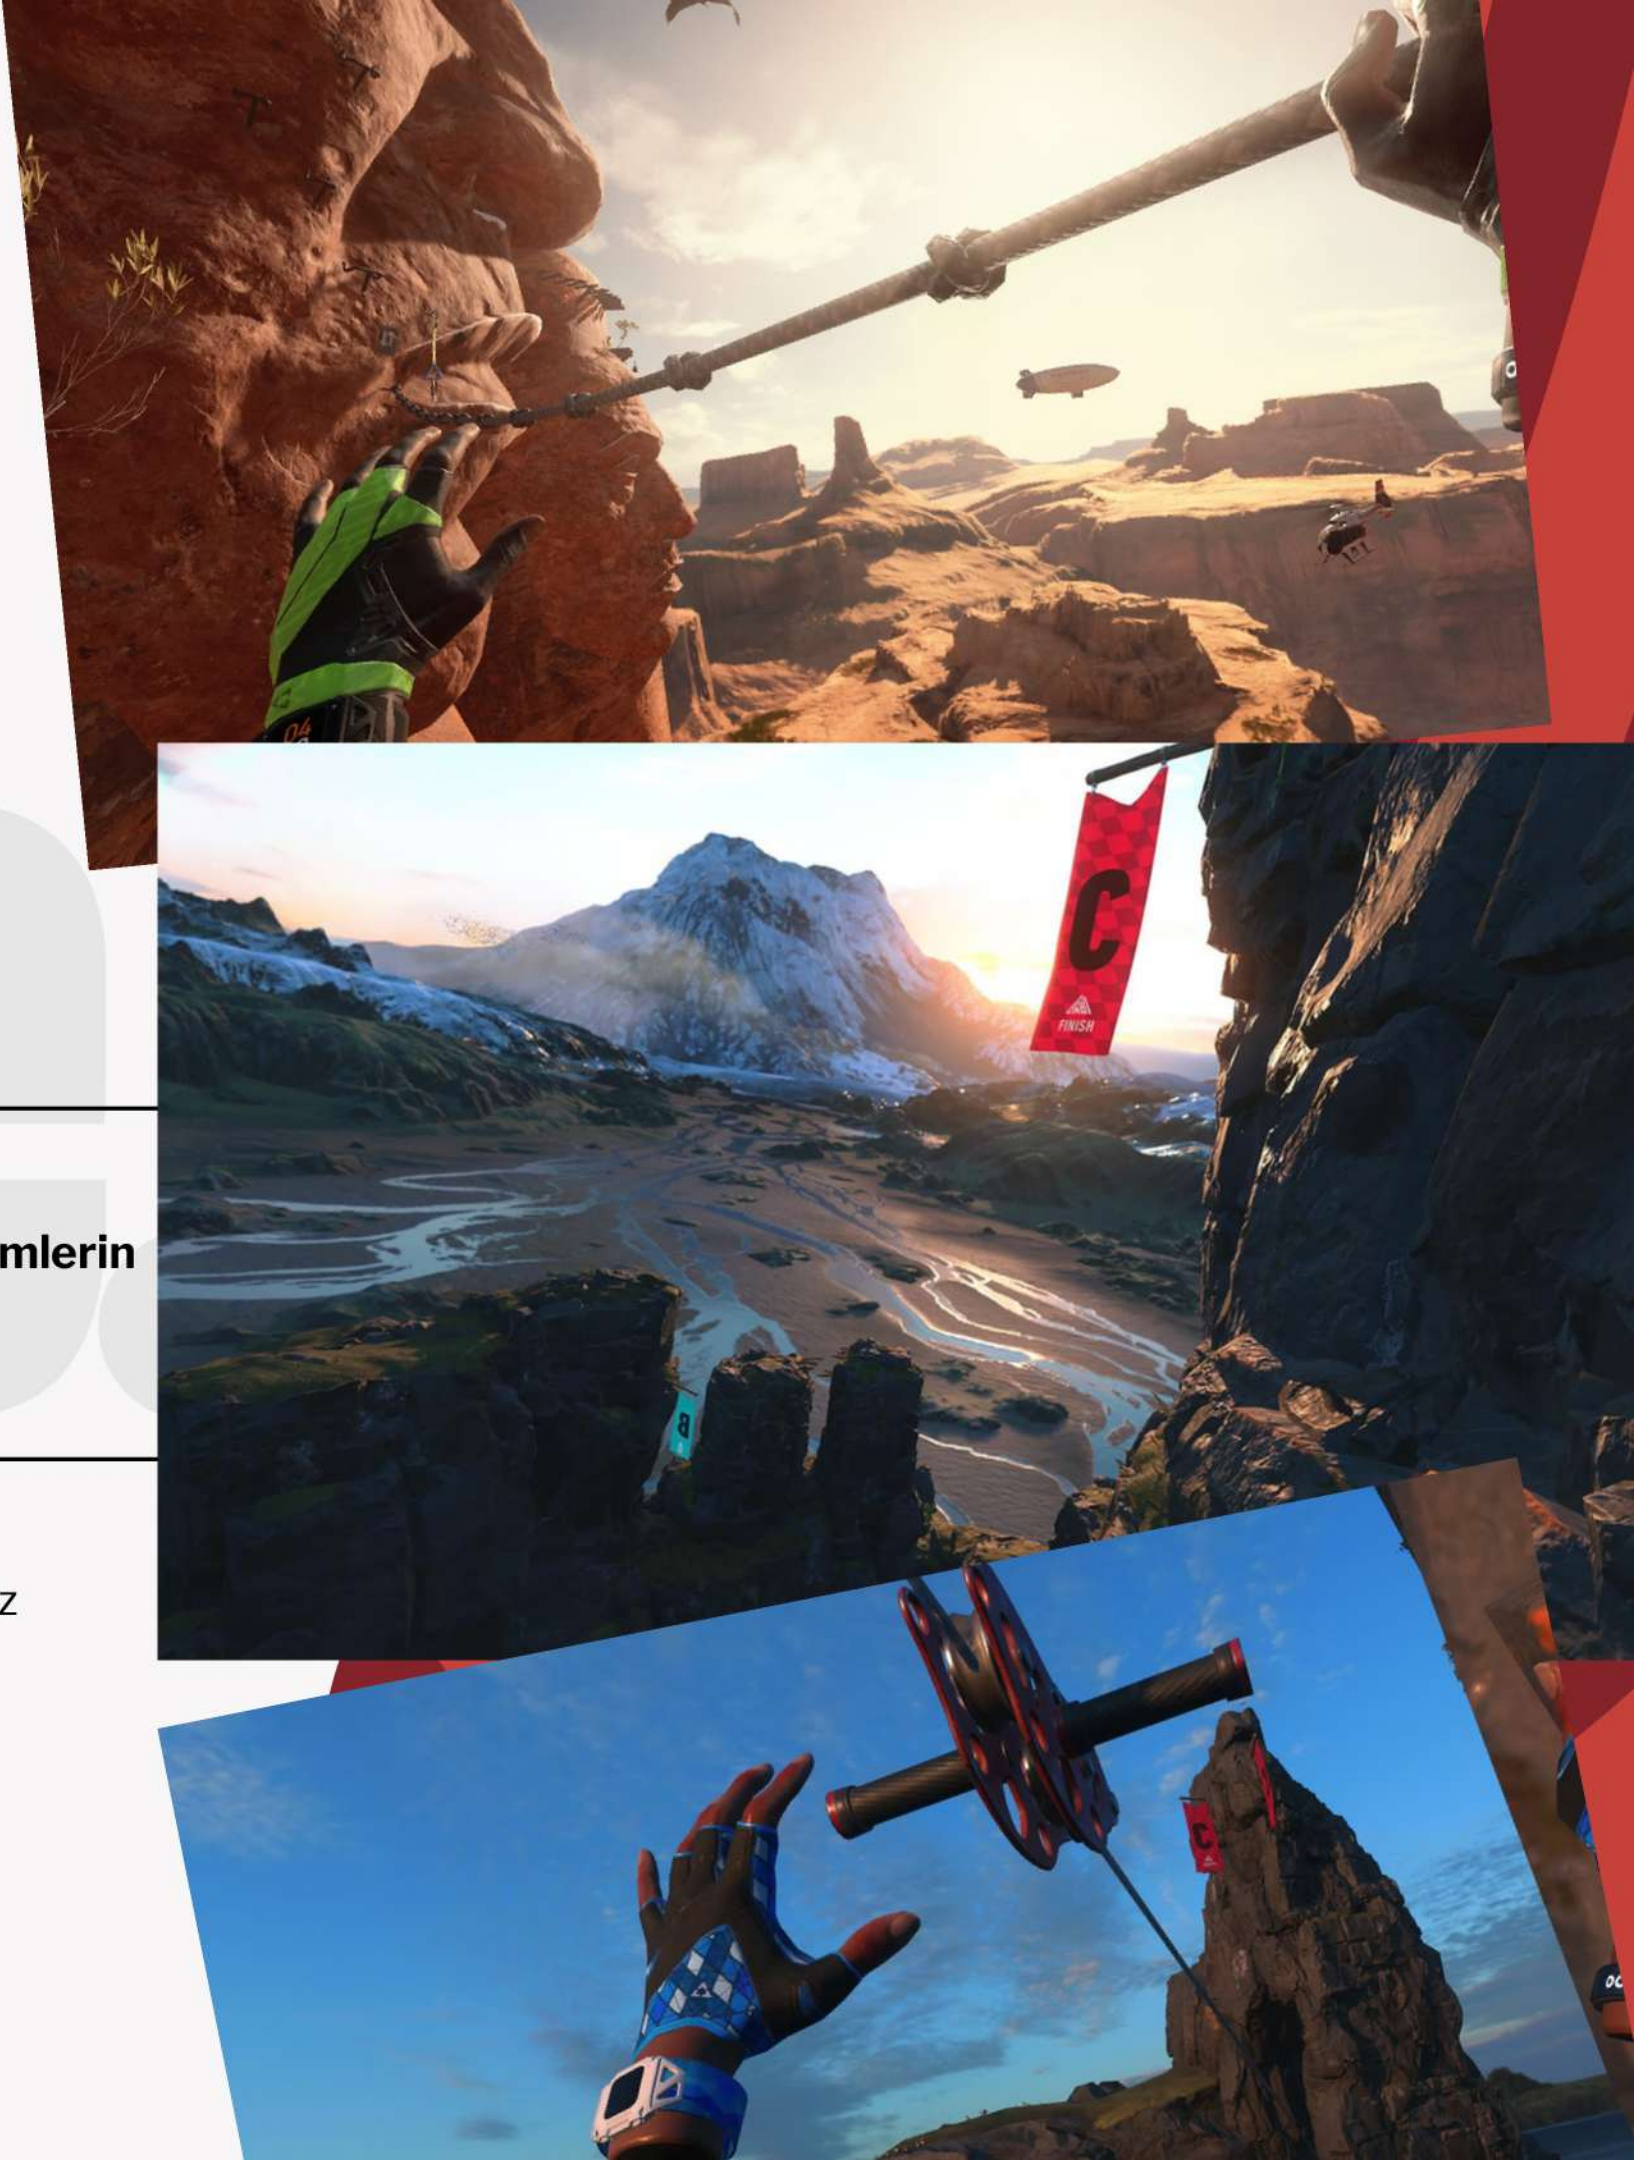

TIRMANIŞ VR

Etkinliğe Özel
Giydirme

Etkinliğe Özel
Personel
Giydirme

Oyun İçi
Reklam İmkkanı

125cm x 250cm
Ebat

Nakliye

VR Gözlük

Etkinliğinizi unutulmaz kılacak şeylerden biride yaşadığınız deneyimlerdir. İlk deneyimlerin unutulmadığını biliyoruz!

- Katılımcılarımız deneyim alanı olan, gerçek zamanlı tepkiler veren ve bütünüyle içindeymişsiniz hissiyatına sahip cihazımızın yanına gelir.
- Eşlikçi arkadaşımız kısa brief ile misafirimizin hazır olmasını sağlar ve deneyimin başlatır.
- 2 dakika süren deneyim sonrasında misafirimiz, eşlikçi arkadaşımız yardımı ile ayrılır.

istifade.

Tüm detaylar için
www.istifade.com.tr