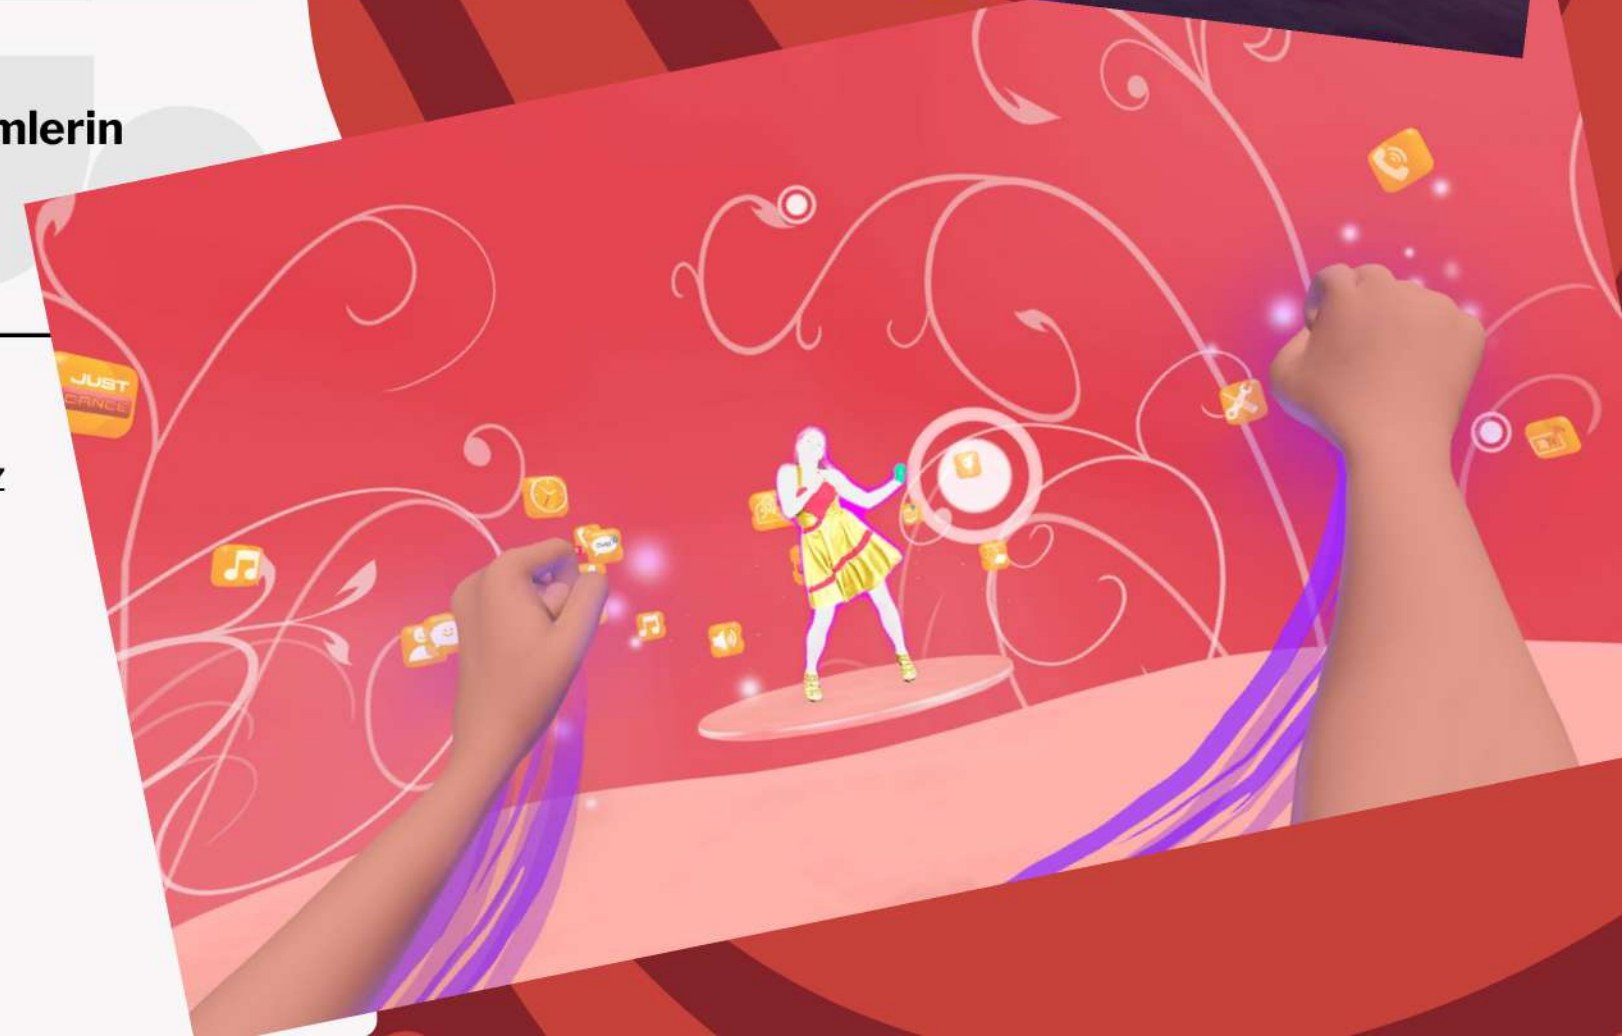

DANS VR

Etkinliğe Özel
Giydirme

Etkinliğe Özel
Personel
Giydirme

Oyun İçi
Reklam İmkani

125cm x 250cm
Ebat

Nakliye

VR Gözlük

Etkinliğinizi unutulmaz kılacak şeylerden biride yaşadığınız deneyimlerdir. İlk deneyimlerin unutulmadığını biliyoruz!

- Katılımcılarımız deneyim alanı olan, gerçek zamanlı tepkiler veren ve bütünüyle içindeymişsiniz hissiyatına sahip cihazımızın yanına gelir.
- Eşlikçi arkadaşımız kısa brief ile misafirimizin hazır olmasını sağlar ve deneyimin başlatır.
- 1 dakika süren deneyim sonrasında misafirimiz, eşlikçi arkadaşımız yardımı ile ayrılır.

istifade.

Tüm detaylar için
www.istifade.com.tr