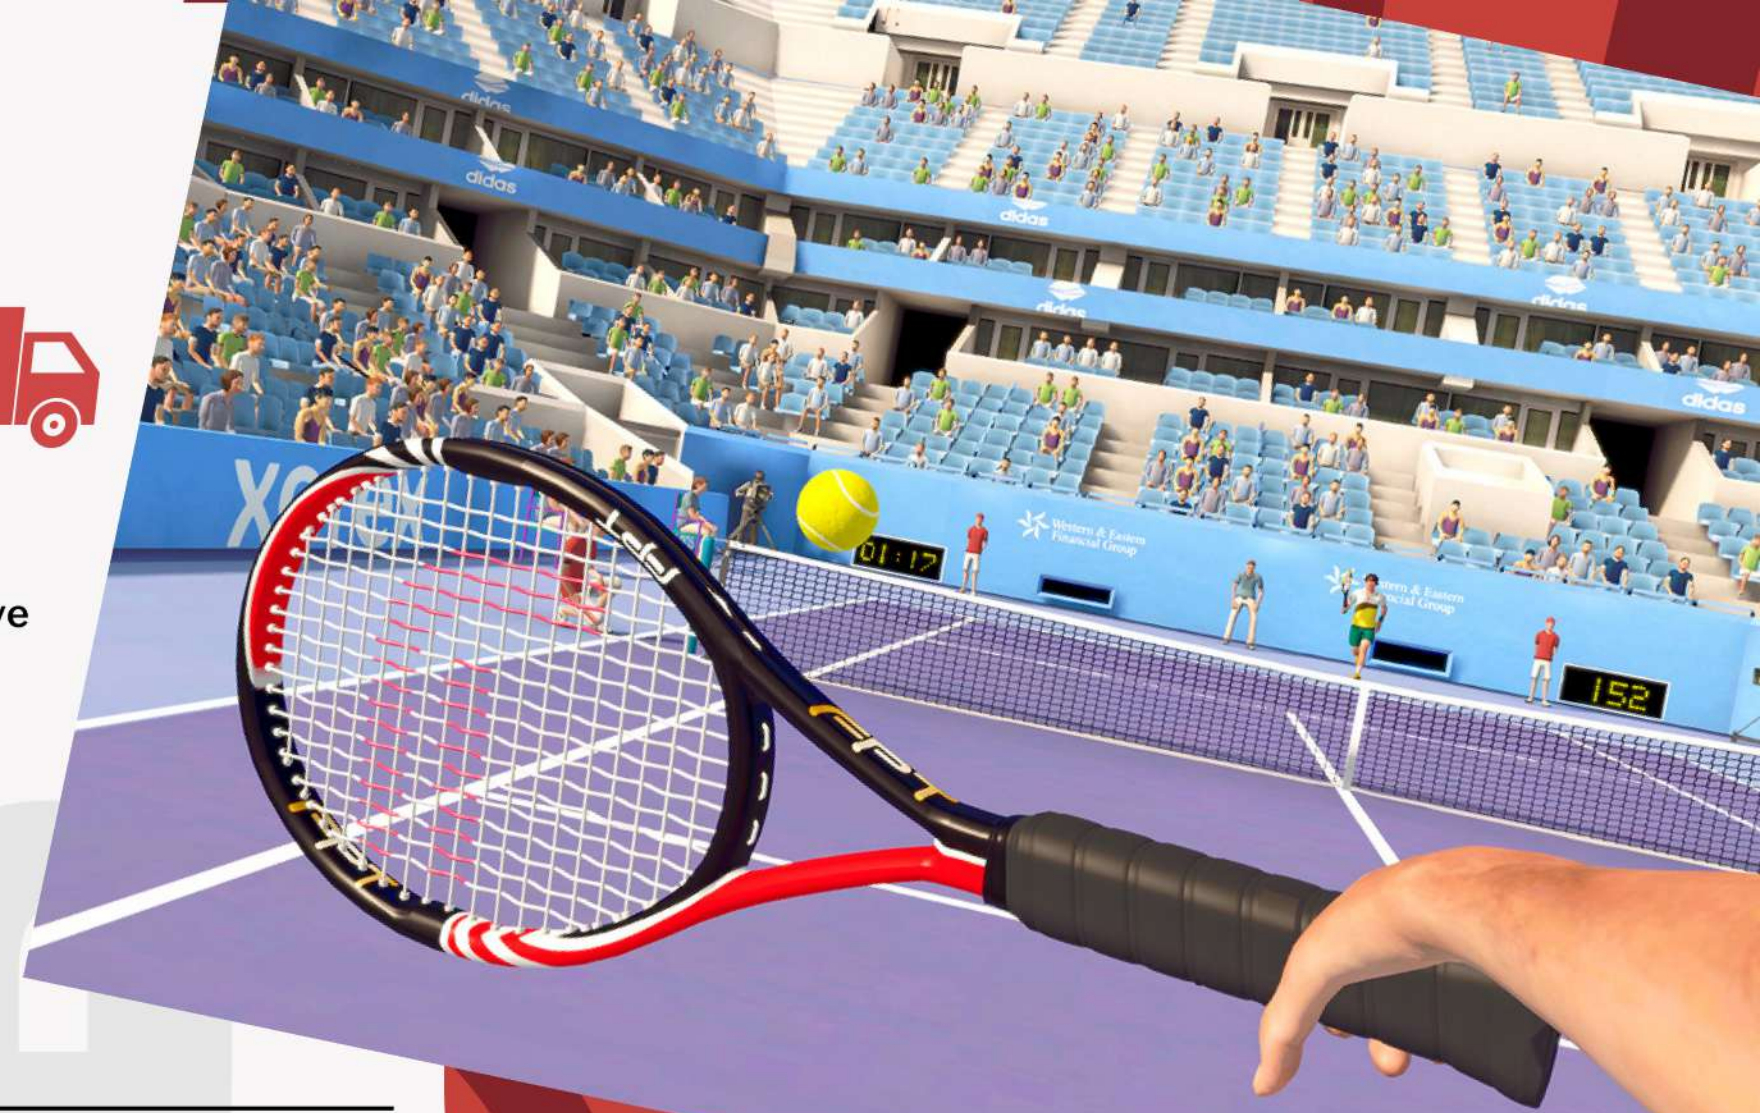

TENİS VR

Etkinliğe Özel
Giydirme

Etkinliğe Özel
Personel
Giydirme

Oyun İçi
Reklam İmkanı

125cm x 250cm
Ebat

Nakliye

VR Gözlük

Etkinliğinizi unutulmaz kılacak şeylerden biride yaşadığınız deneyimlerdir. İlk deneyimlerin unutulmadığını biliyoruz!

- Katılımcılarımız deneyim alanı olan, gerçek zamanlı tepkiler veren ve bütünüyle içindeymişsiniz hissiyatına sahip cihazımızın yanına gelir.
- Eşlikçi arkadaşımız kısa brief ile misafirimizin hazır olmasını sağlar ve deneyimin başlatır.
- 1 dakika süren deneyim sonrasında misafirimiz, eşlikçi arkadaşımız yardımı ile ayrılır.

istifade.

Tüm detaylar için
www.istifade.com.tr