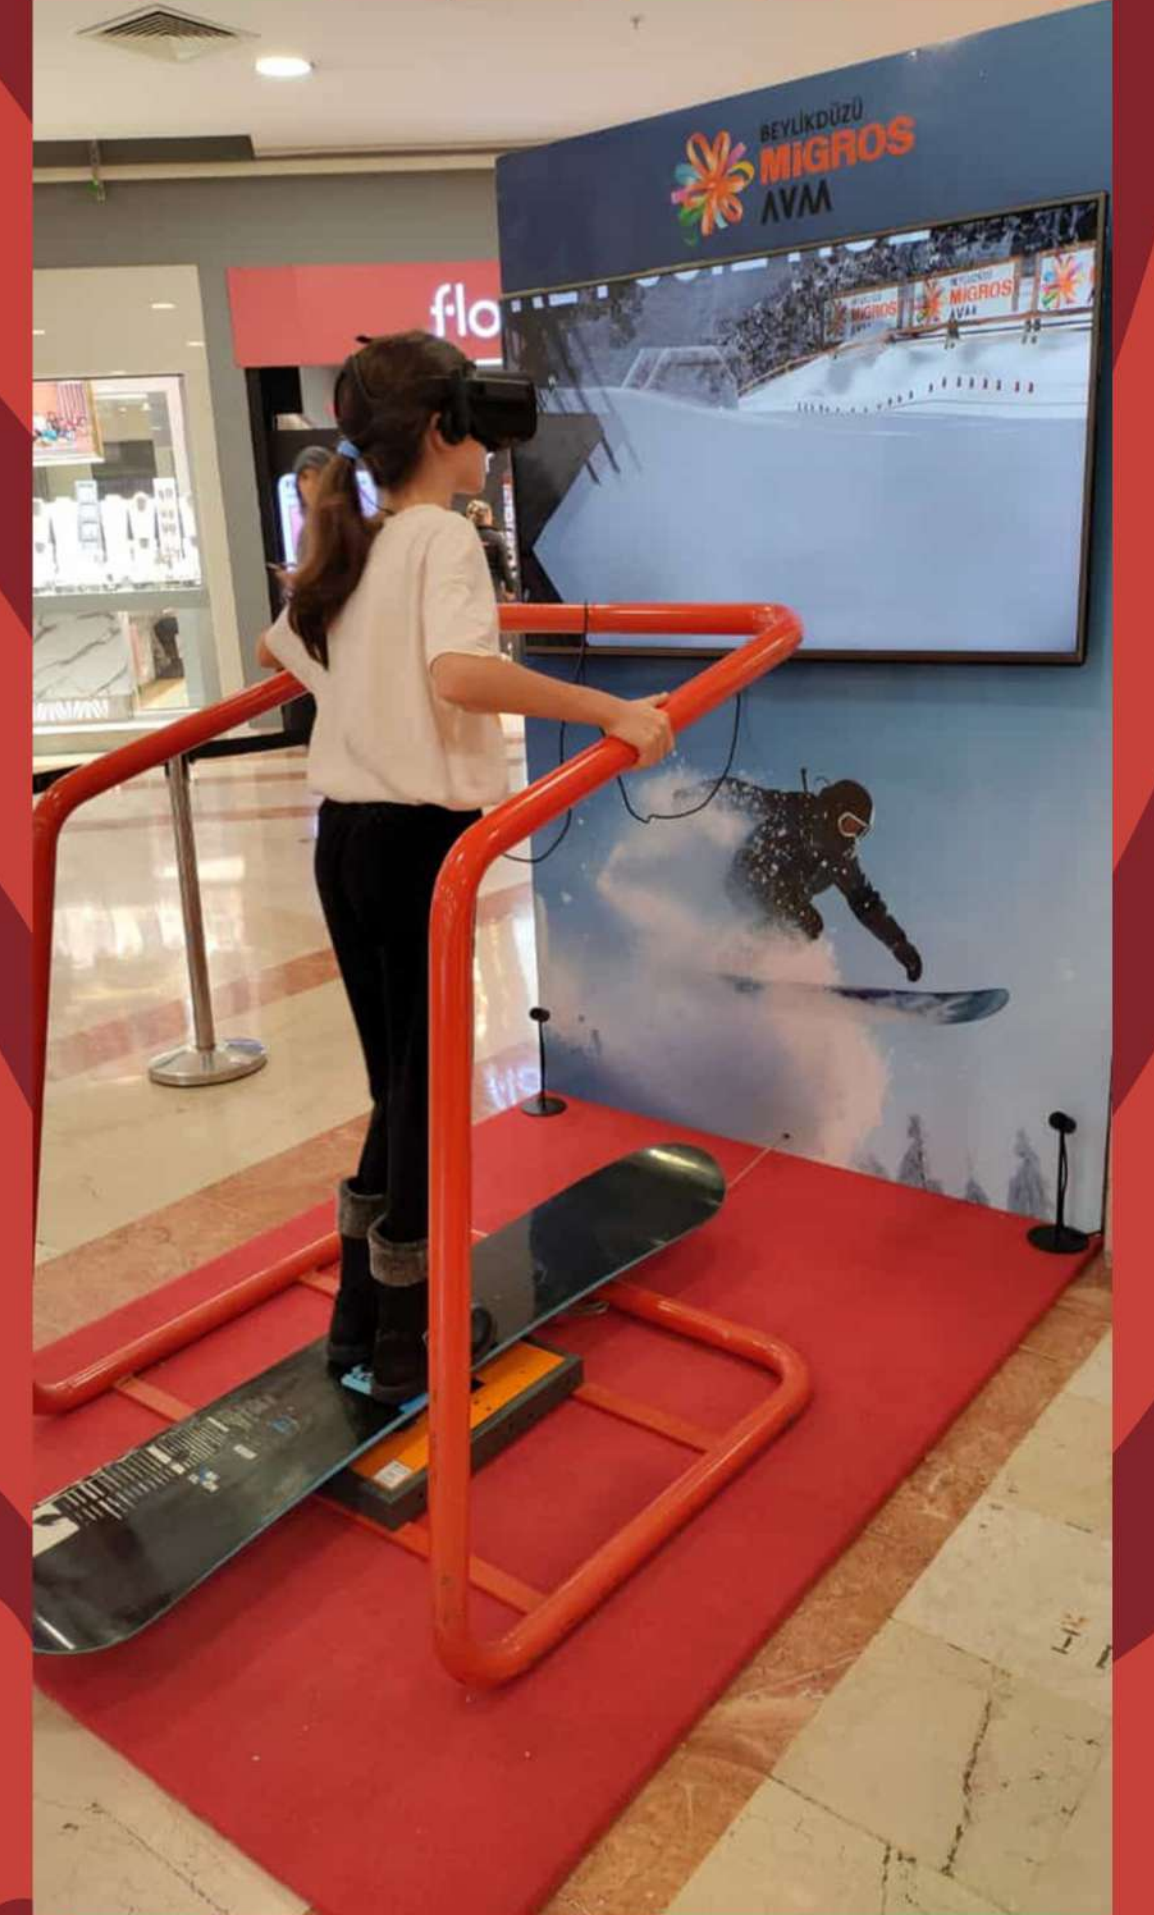

SNOWBOARD VR

Etkinliğe Özel
Giydirme

Etkinliğe Özel
Personel
Giydirme

Oyun İçi
Reklam İmkanı

125cm x 250cm
Ebat

Nakliye

VR Gözlük

Etkinliğinizi unutulmaz kılacak şeylerden biride yaşanılan deneyimlerdir. İlk deneyimlerin unutulmadığını biliyoruz! Karlarla kaplı parkurun hissedildiği deneyim ve keyifli vakit ilki hissettirecek.

- Katılımcılarımız deneyim alanı olan, gerçek zamanlı tepkiler veren ve bütünüyle içindeymişsiniz hissiyatına sahip cihazımızın yanına gelir.
- Eşlikçi arkadaşımız kısa brief ile misafirimizin hazır olmasını sağlar ve deneyimin başlatır.
- 1 dakika süren deneyim sonrasında misafirimiz, eşlikçi arkadaşımız yardımı ile ayrılır.

istifade.

Tüm detaylar için
www.istifade.com.tr