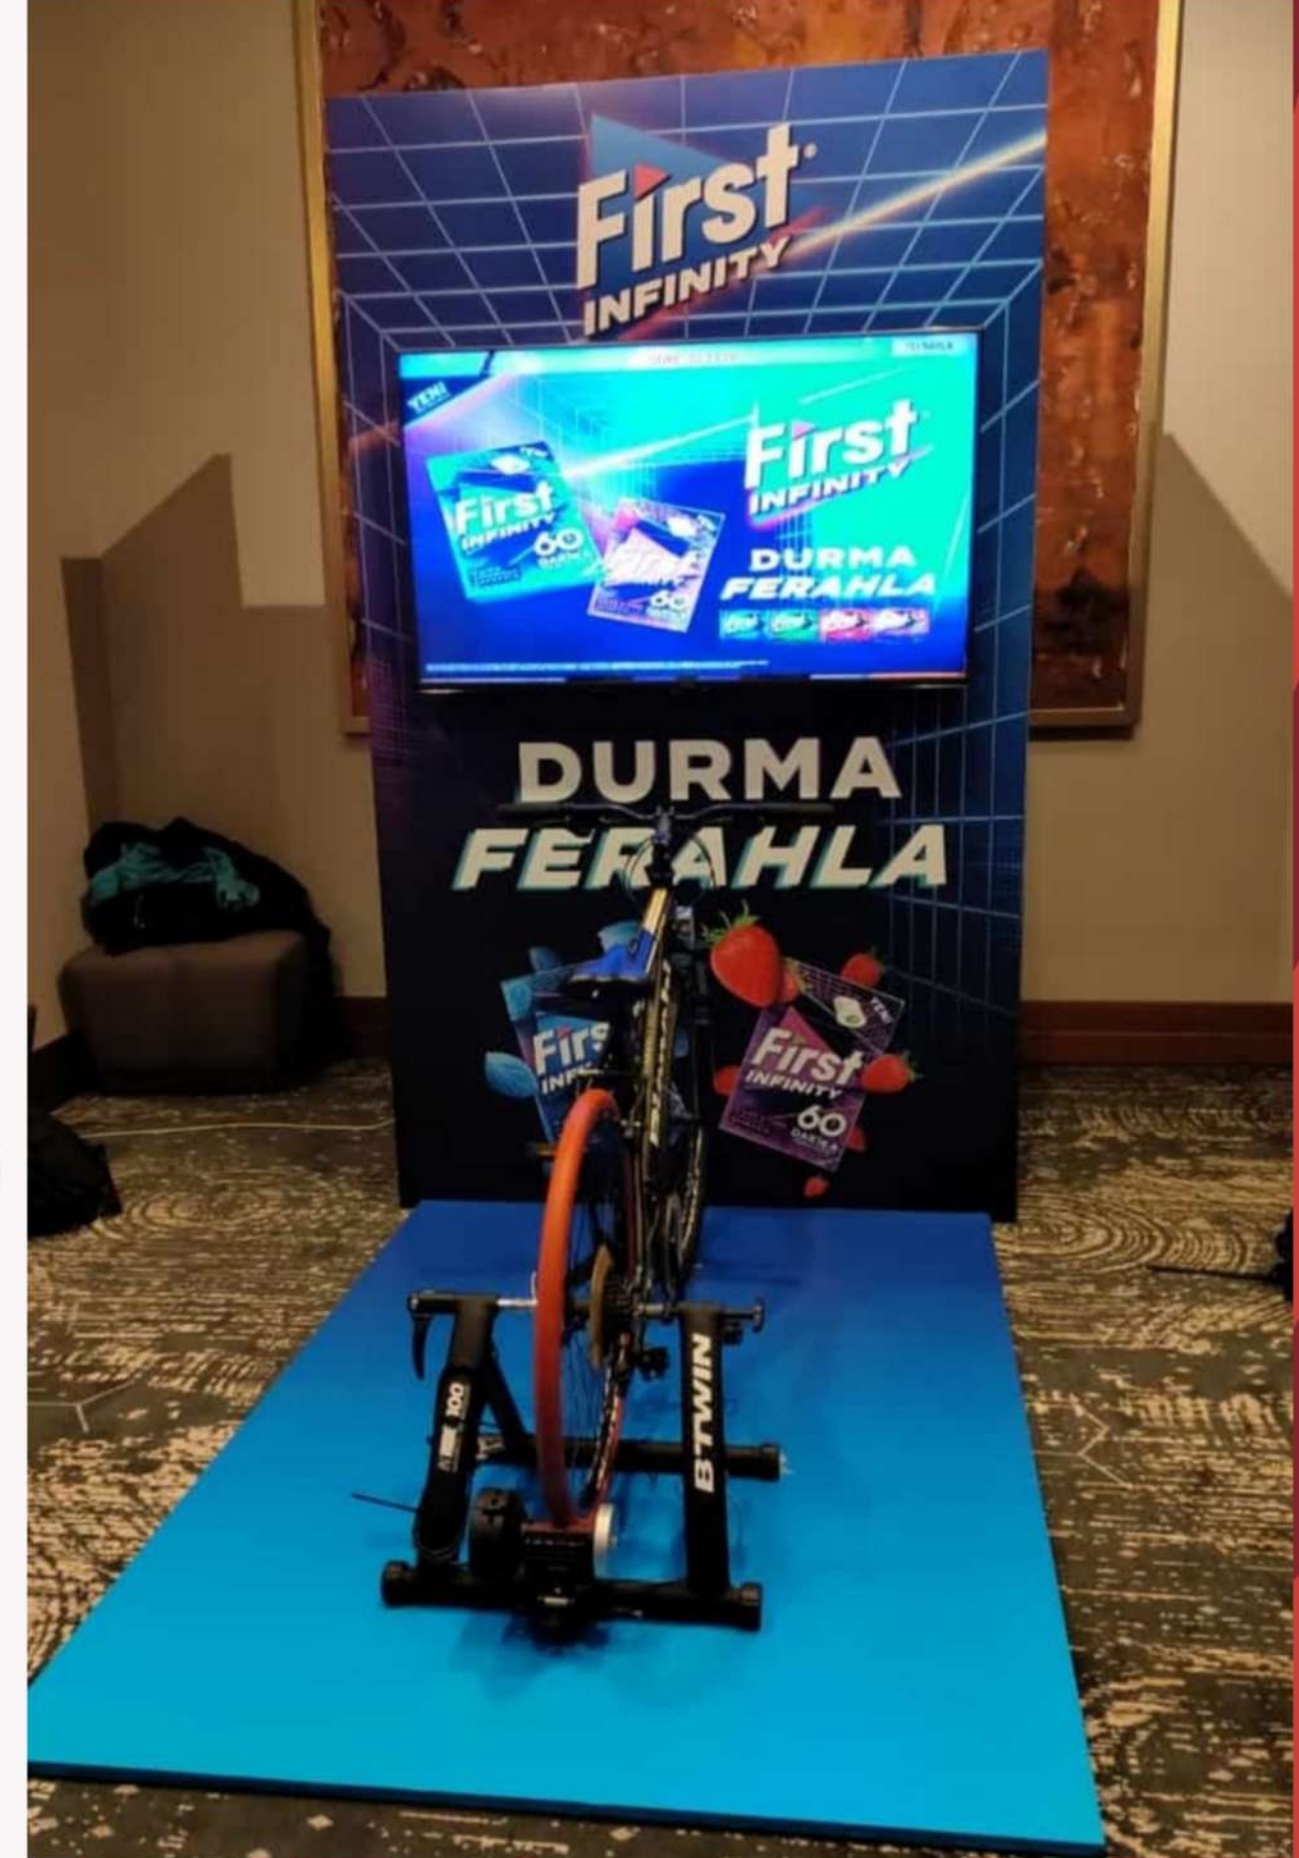

BİSİKLET VR

Etkinliğe Özel
Giydirme

Etkinliğe Özel
Personel
Giydirme

Oyun İçi
Reklam İmkanı

125cm x 250cm
Ebat

Nakliye

VR Gözlük

Etkinliğinizi unutulmaz kılacak şeylerden biride yaşadığınız deneyimlerdir. İlk deneyimlerin unutulmadığını biliyoruz!

- Katılımcılarımız deneyim alanı olan, gerçek zamanlı tepkiler veren ve bütünüyle içindeymişsiniz hissiyatına sahip VR gözlüklerimiz ile gerçek bisikletlerimize binerler.
- Eşlikçi arkadaşımız kısa brief ile misafirimizin hazır olmasını sağlar ve deneyimin başlatır.
- 1 dakika süren deneyim sonrasında misafirimiz, eşlikçi arkadaşımız yardımı ile ayrılır.

istifade.

Tüm detaylar için
www.istifade.com.tr