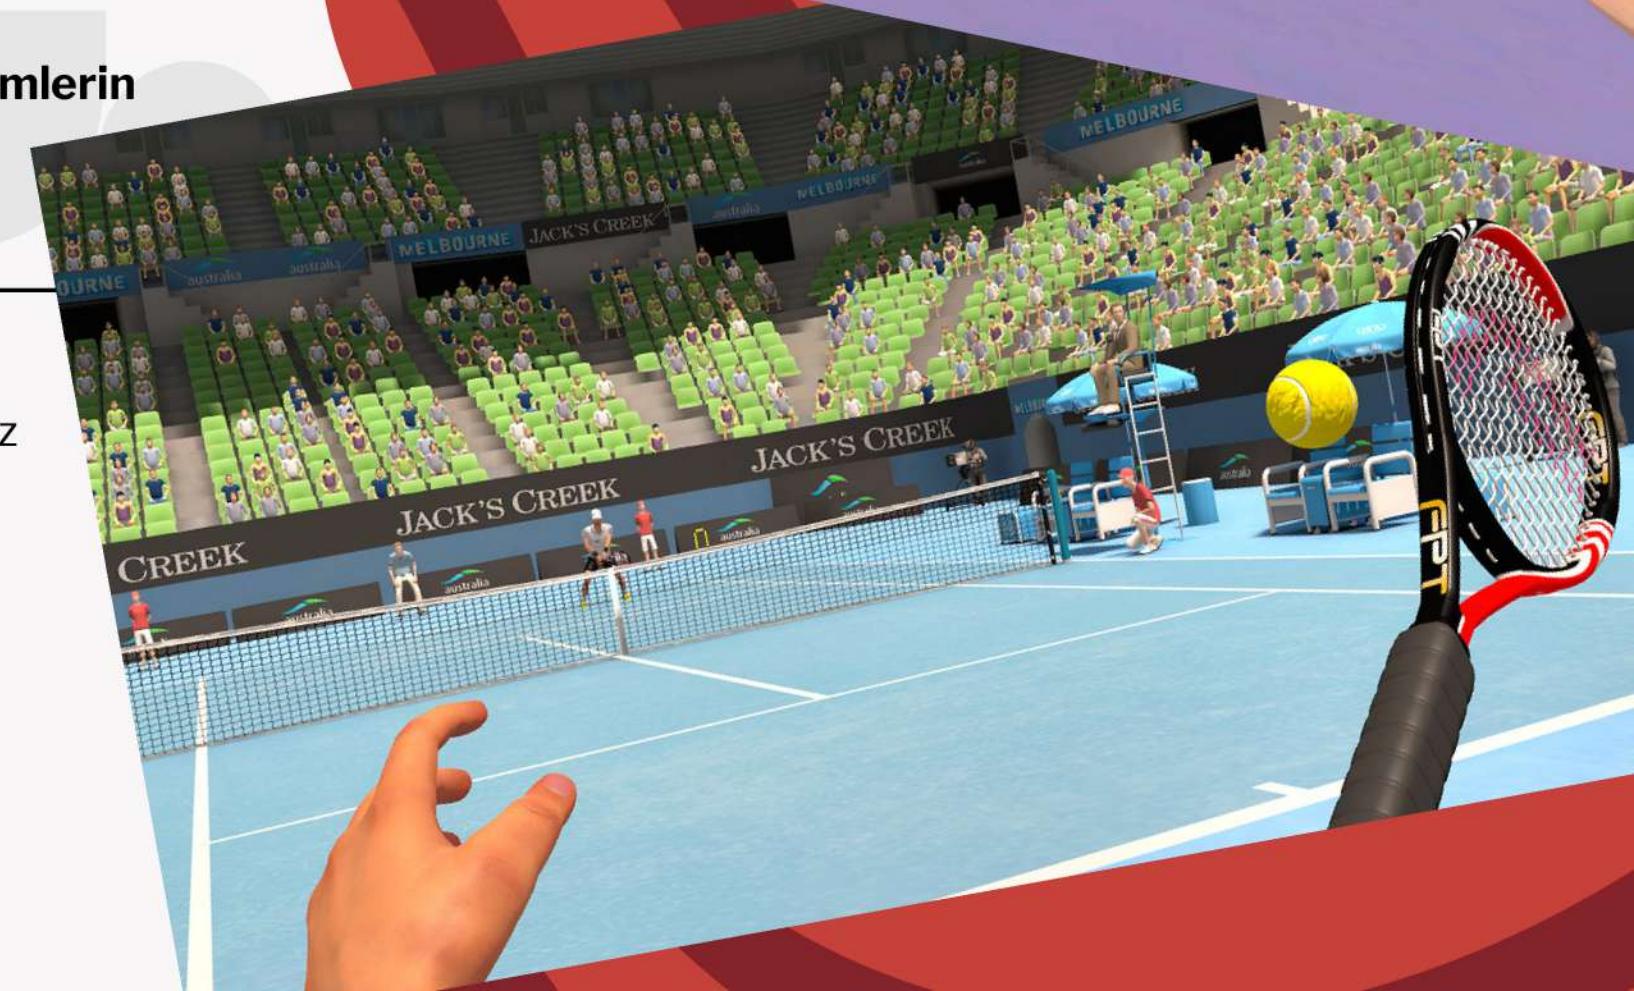

TENİS VR

Etkinliğe Özel
Giydirme

Etkinliğe Özel
Personel
Giydirme

Oyun İçi
Reklam İmkanı

125cm x 250cm
Ebat

Nakliye

VR Gözlük

Etkinliğinizi unutulmaz kılacak şeylerden biride yaşadığınız deneyimlerdir. İlk deneyimlerin unutulmadığını biliyoruz!

- Katılımcılarımız deneyim alanı olan, gerçek zamanlı tepkiler veren ve bütünüyle içindeymişsiniz hissiyatına sahip cihazımızın yanına gelir.
- Eşlikçi arkadaşımız kısa brief ile misafirimizin hazır olmasını sağlar ve deneyimin başlatır.
- 1 dakika süren deneyim sonrasında misafirimiz, eşlikçi arkadaşımız yardımı ile ayrılır.

istifade.

Tüm detaylar için
www.istifade.com.tr